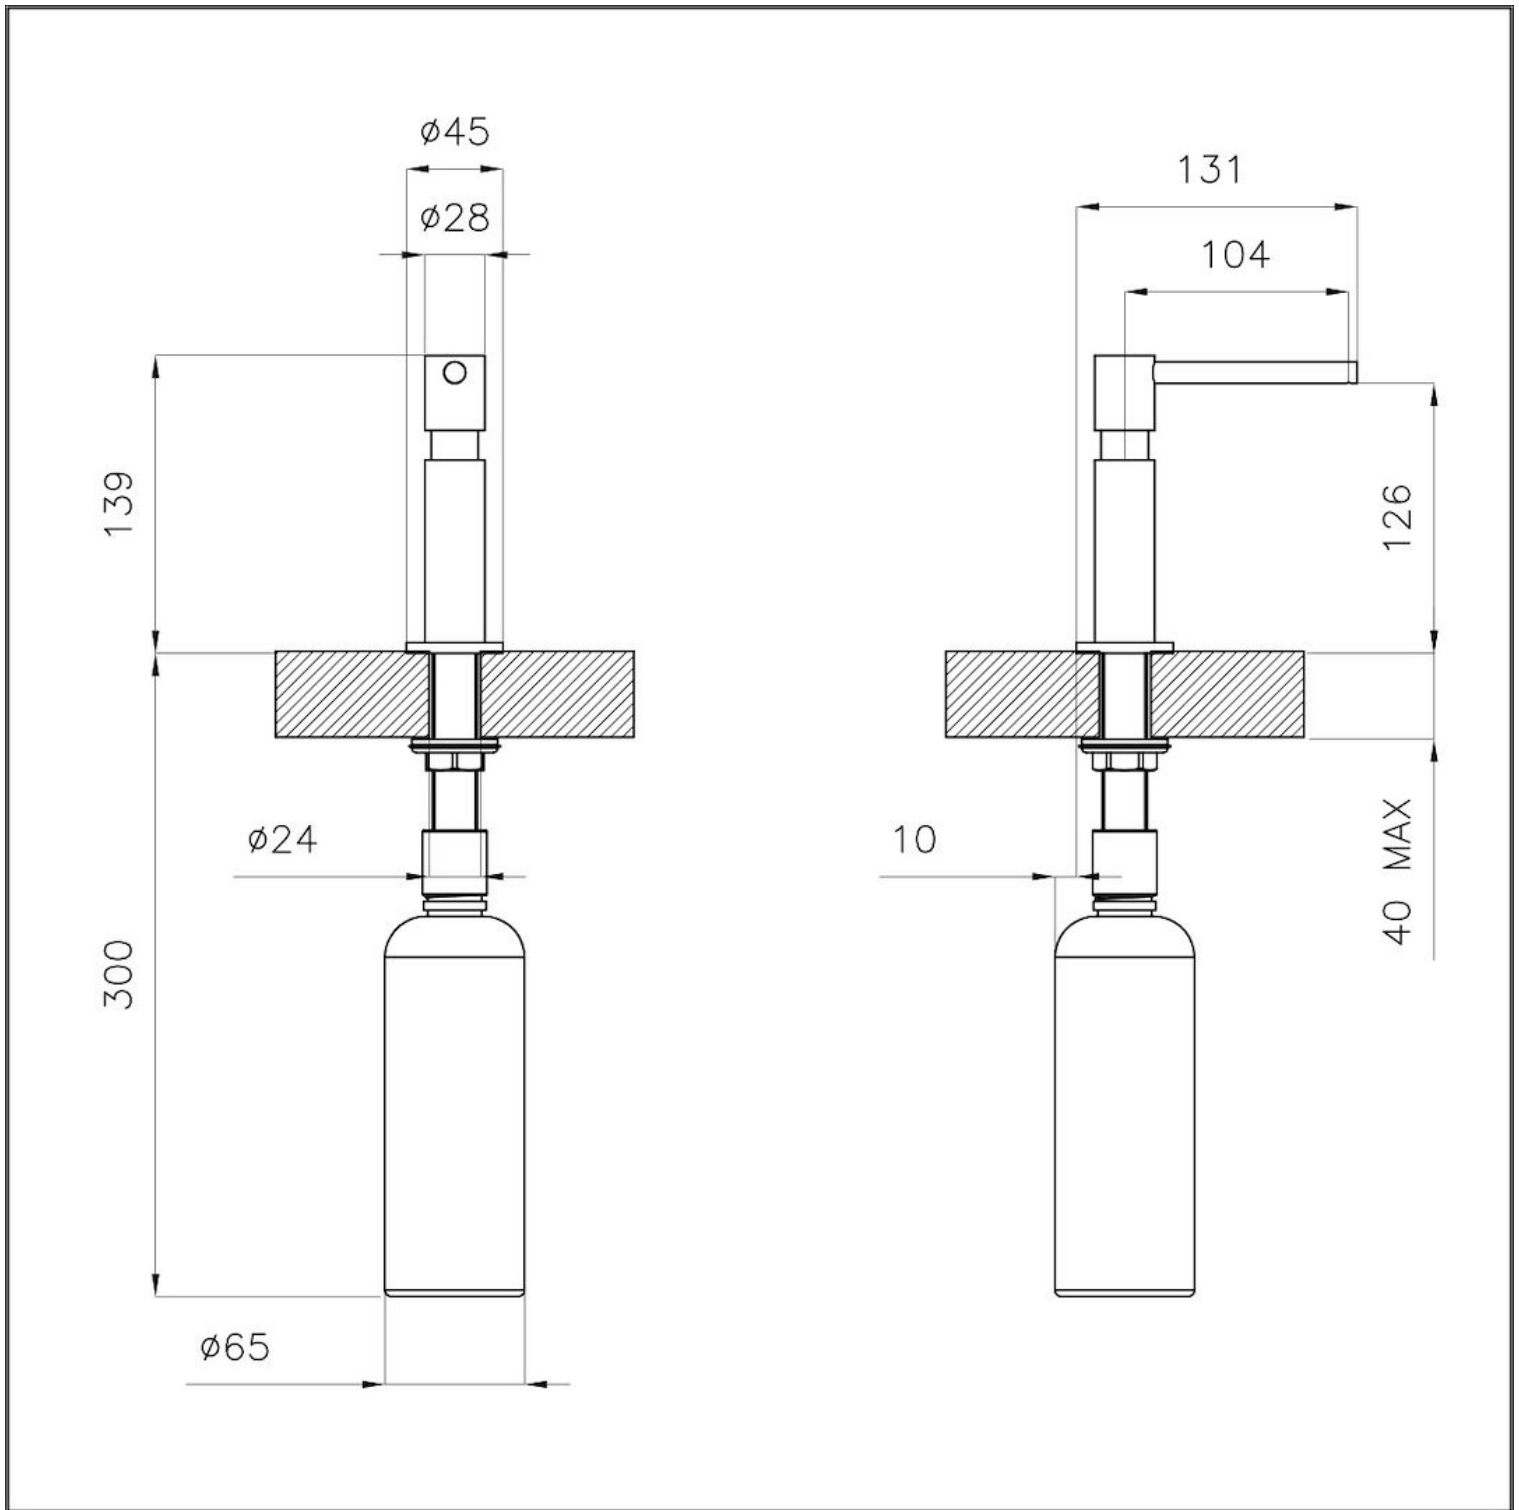

Dispenser Evo

Accessoires et compléments

Code: 8520 010

Distributeur intégré pour détergent / savon liquide

DÉTAILS

Matériau Laiton

Textures Chrome

Accessoires éviers Distributeur

Trou d'encastrement Ø 35mm

DESSINS TECHNIQUES

LES APPARIEMENTS RECOMMANDÉS

Mitigeur Omega

8497 000